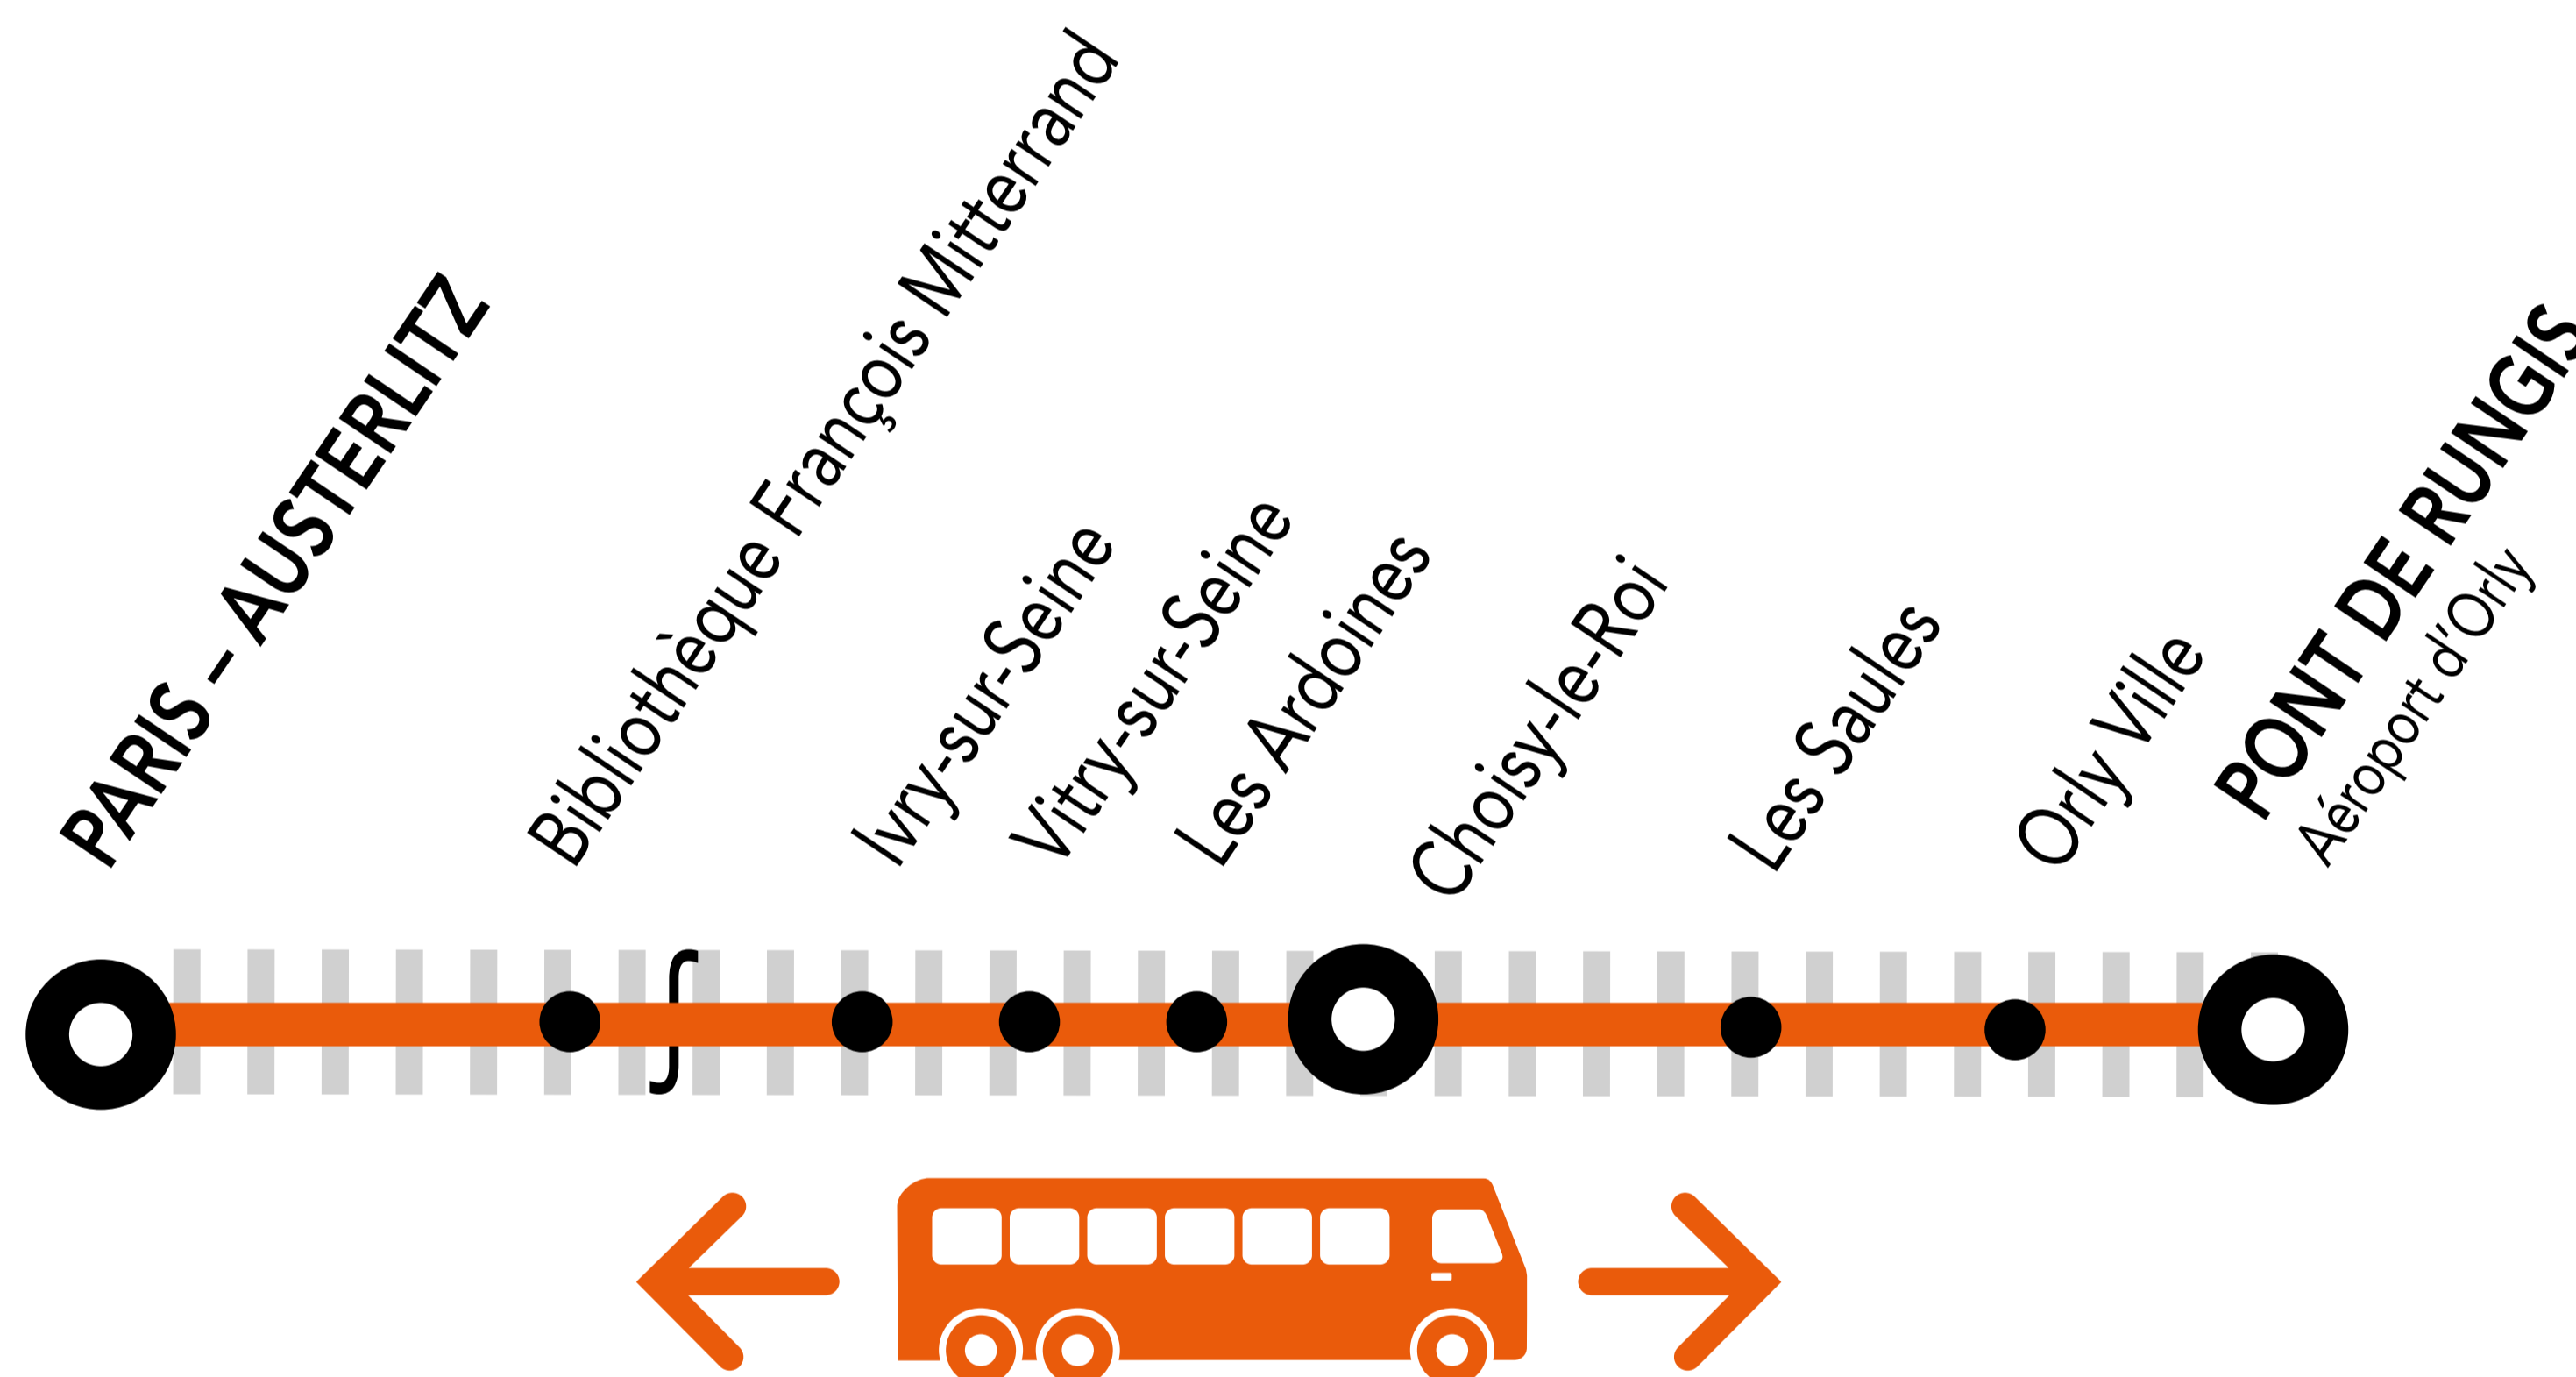

# INFO TRAVAUX

JUILLET

15 au  
30

du LUNDI  
au VENDREDI

## LA CIRCULATION DE VOS TRAINS EST MODIFIÉE À PARTIR DE 22H10 ENTRE PARIS AUSTERLITZ <> PONT DE RUNGIS

 Bus de substitution

### BUS DE SUBSTITUTION / ALLONGEMENT DE TRAJET

PARIS-AUSTERLITZ  PONT DE RUNGIS + 35 MIN

### DERNIERS TRAINS À CIRCULER

Gares de départ	EN DIRECTION DE	DERNIER TRAIN	NOM DU TRAIN
Choisy-le-Roi	→ Paris-Austerlitz	22:18	ZOTA
Vitry-sur-Seine	→ Paris-Austerlitz	22:25	ZOTA
Pont de Rungis	→ Paris-Austerlitz	22:08	ZOTA
Paris-Austerlitz	→ Choisy-le-Roi	22:27	ROMI
	→ Vitry-sur-Seine	22:27	ROMI
	→ Pont de Rungis	22:27	ROMI