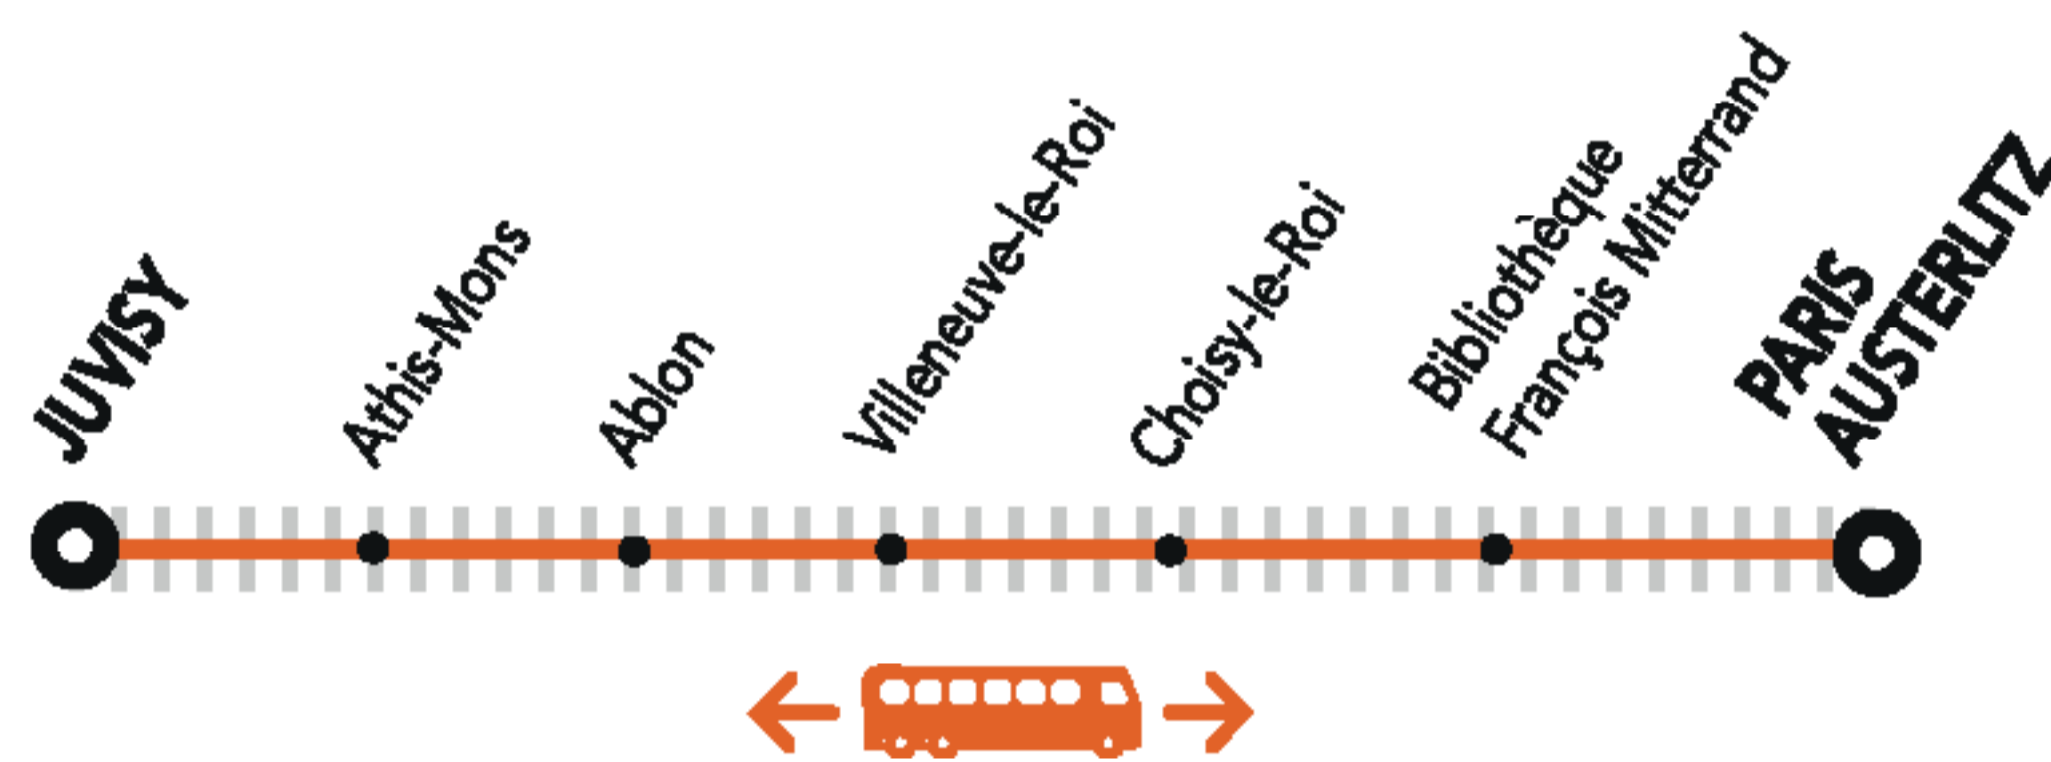

INFO TRAVAUX

JUILLET

15 au
30

du LUNDI
au VENDREDI

+ D'INFORMATION

➤ appli
Île-de-France Mobilités

➤ transilien.com

➤ malignec.transilien.com

➤ Assistant SNCF

➤ agents SNCF

LA CIRCULATION DE VOS TRAINS EST MODIFIÉE À PARTIR DE 22H30

JUVISY <> PARIS AUSTERLITZ

LE TRAIN DE 22H14 DE VERSAILLES CHANTIERS EST TERMINUS JUVISY

Bus de substitution

BUS DE SUBSTITUTION / ALLONGEMENT DE TRAJET

JUVISY PARIS AUSTERLITZ + 1h

DERNIERS TRAINS À CIRCULER

Gares de départ	EN DIRECTION DE	DERNIER TRAIN	NOM DU TRAIN
Versailles Chantiers	➔ Paris Austerlitz	21:14	ORSU
Juvisy	➔ Paris Austerlitz via Choisy-le-Roi	22:13	ORET
	➔ Ablon	21:59	ORSU
Massy Palaiseau	➔ Paris Austerlitz	21:35	ORSU
	➔ Versailles Chantiers	23:25	CIME
Paris Austerlitz	➔ Versailles Chantiers/ Choisy-le-Roi/ Ablon	22:37	CIME