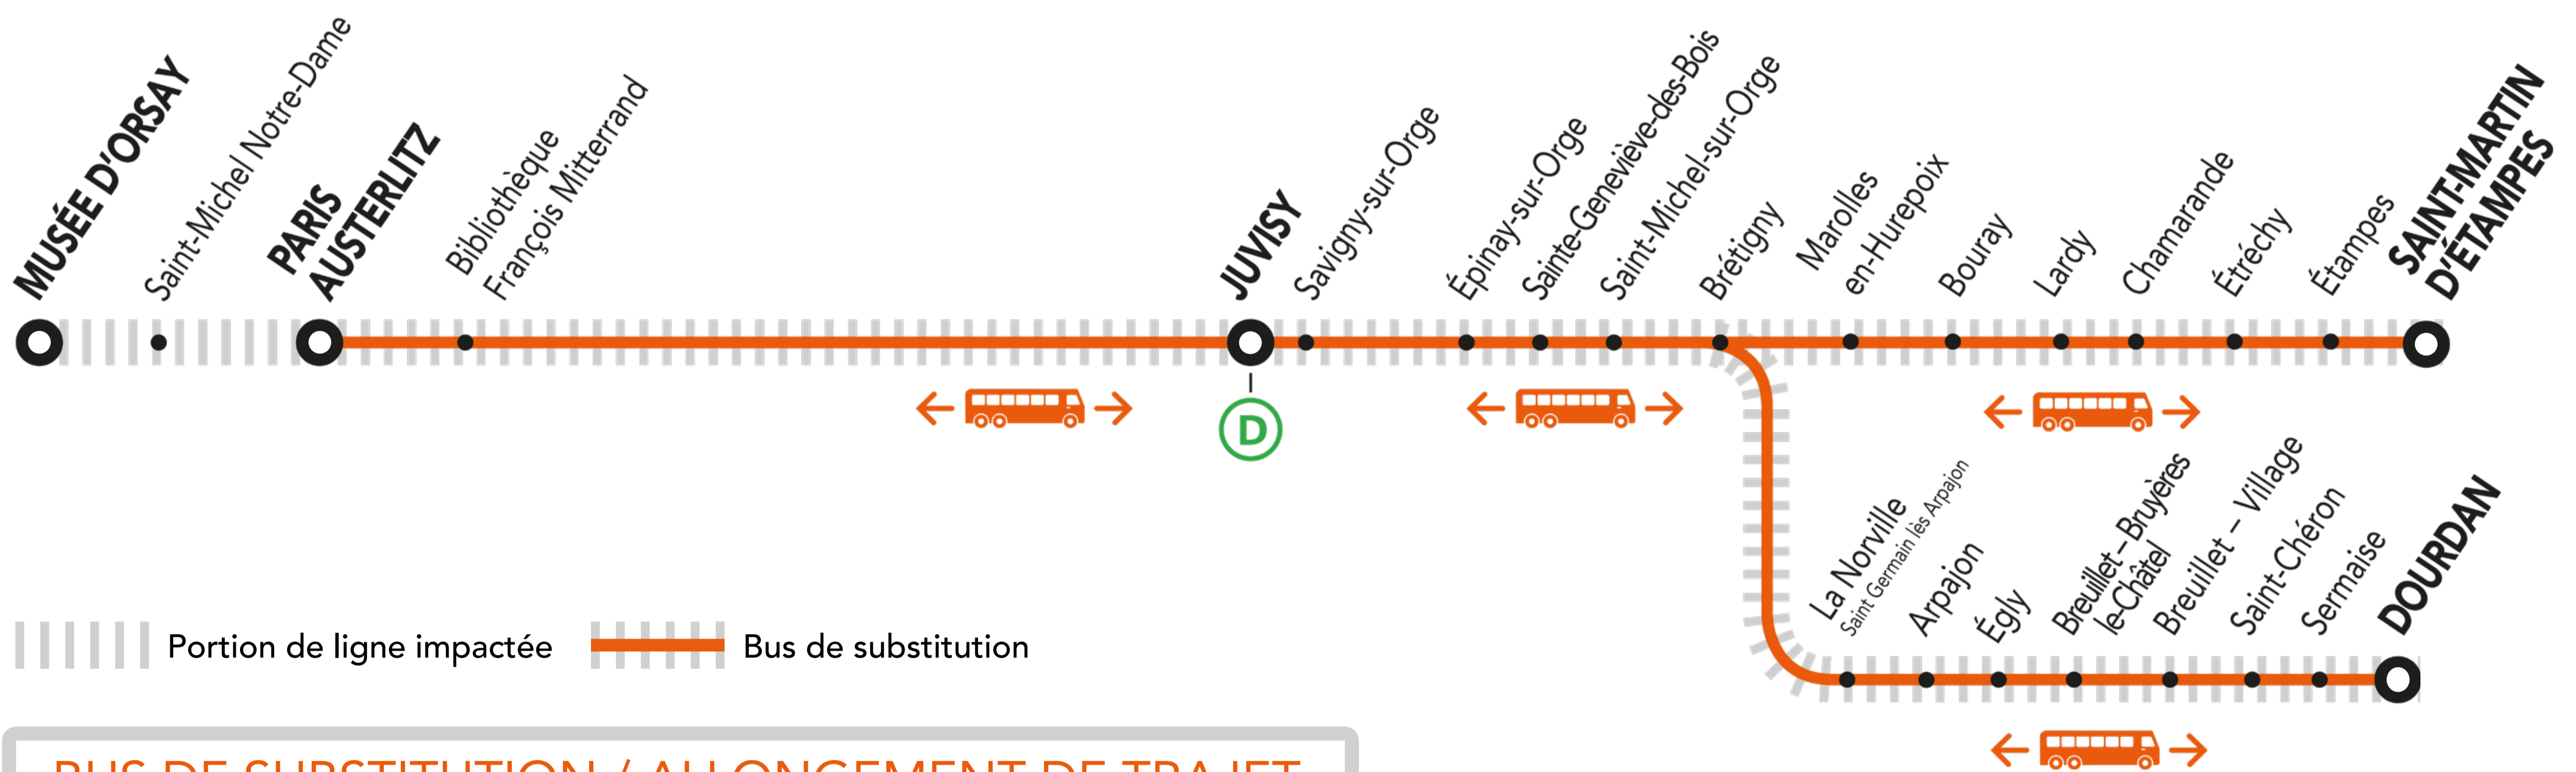

# INFO TRAVAUX

JUILLET

04 et  
11

DIMANCHE

+ D'INFORMATION

appli  
Île-de-France Mobilités

[transilien.com](http://transilien.com)

[malignec.transilien.com](http://malignec.transilien.com)

[Assistant SNCF](#)

[agents SNCF](#)

LA CIRCULATION DE VOS TRAINS EST MODIFIÉE À PARTIR DE 21H00  
ENTRE MUSÉE D'ORSAY <> DOURDAN

LA CIRCULATION DE VOS TRAINS EST MODIFIÉE À PARTIR DE 22H00  
ENTRE MUSÉE D'ORSAY <> SAINT-MARTIN D'ÉTAMPES

## BUS DE SUBSTITUTION / ALLONGEMENT DE TRAJET

PARIS – AUSTERLITZ → DOURDAN + 1h30 MIN

PARIS – AUSTERLITZ → SAINT-MARTIN D'ÉTAMPES + 1h40 MIN

## DERNIERS TRAINS À CIRCULER :

Gares de départ	EN DIRECTION DE	DERNIER TRAIN	NOM DU TRAIN
Brétigny	→ Dourdan	22:51	DEBA
	→ Musée d'Orsay	22:10	ORET
Dourdan	→ Saint-Martin d'Étampes	23:20	ELBA
	→ Musée d'Orsay	21:08	ORDO
Juvisy	→ Dourdan	22:32	DEBA
	→ Musée d'Orsay	00:29	VICK
	→ Saint-Martin d'Étampes	23:01	ELBA
Musée d'Orsay	→ Dourdan	22:09	DEBA
	→ Brétigny	22:38	ELBA
	→ Juvisy	23:31	JILL
Saint-Martin d'Étampes	→ Saint-Martin d'Étampes	22:38	ELBA
	→ Musée d'Orsay	21:41	ORET