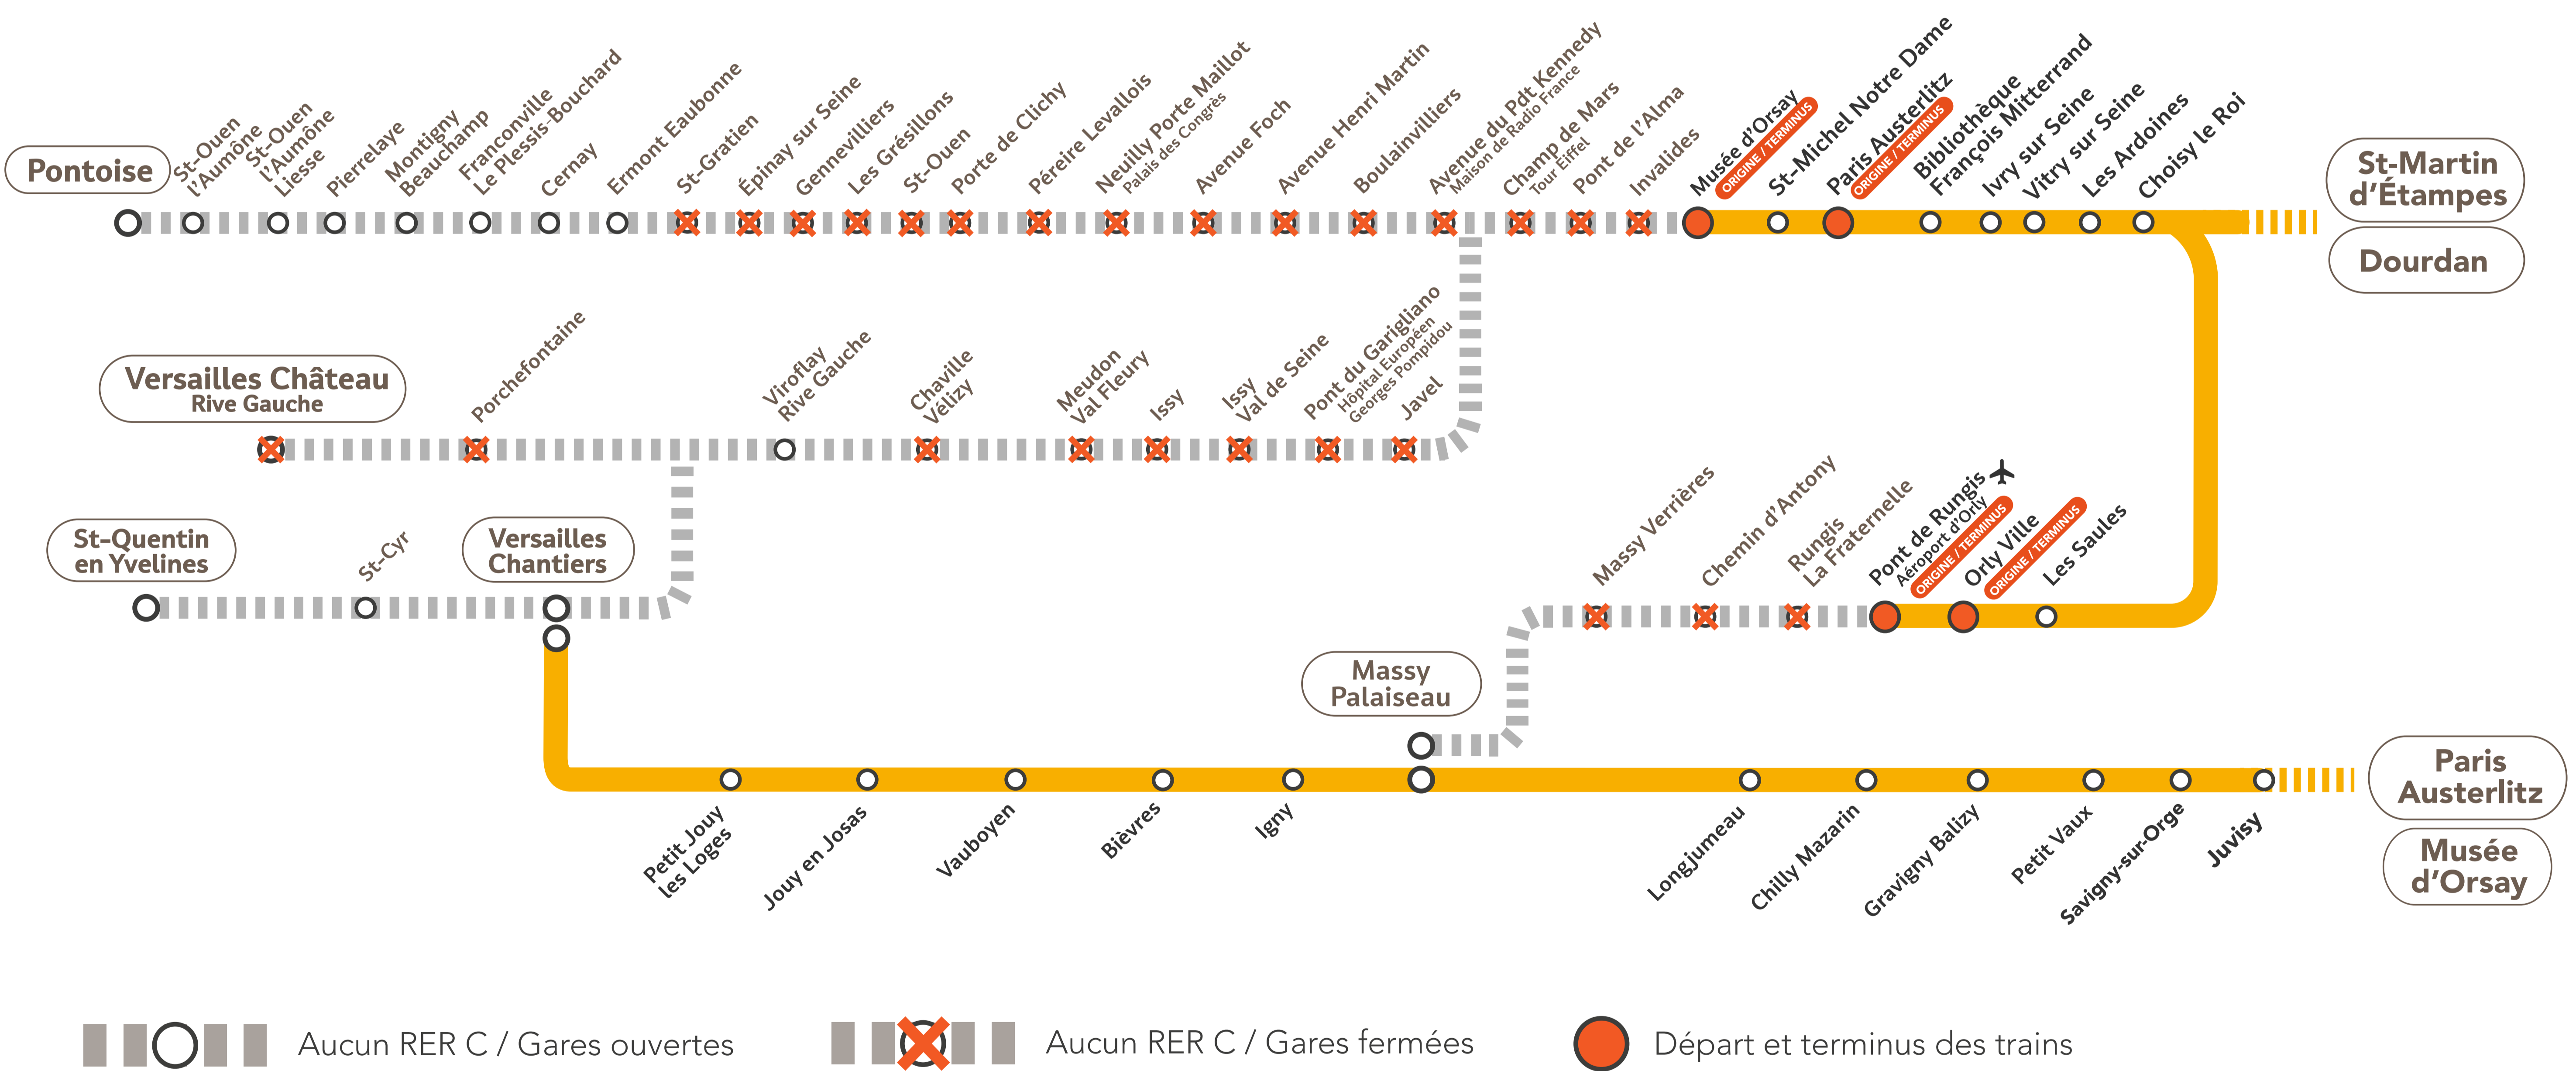

GRANDS TRAVAUX ÉTÉ 2021

Du

JUIL.

15

au

AOÛT

21

CE QUI CHANGE PAR RAPPORT À 2020

- Les gares de **Musée d'Orsay** et de **St-Michel Notre Dame** restent ouvertes
- Aucune circulation sur les parcours grisés :

Nous restons mobilisés pour faciliter vos déplacements

+ D'INFORMATIONS

➔ appli Île-de-France Mobilités