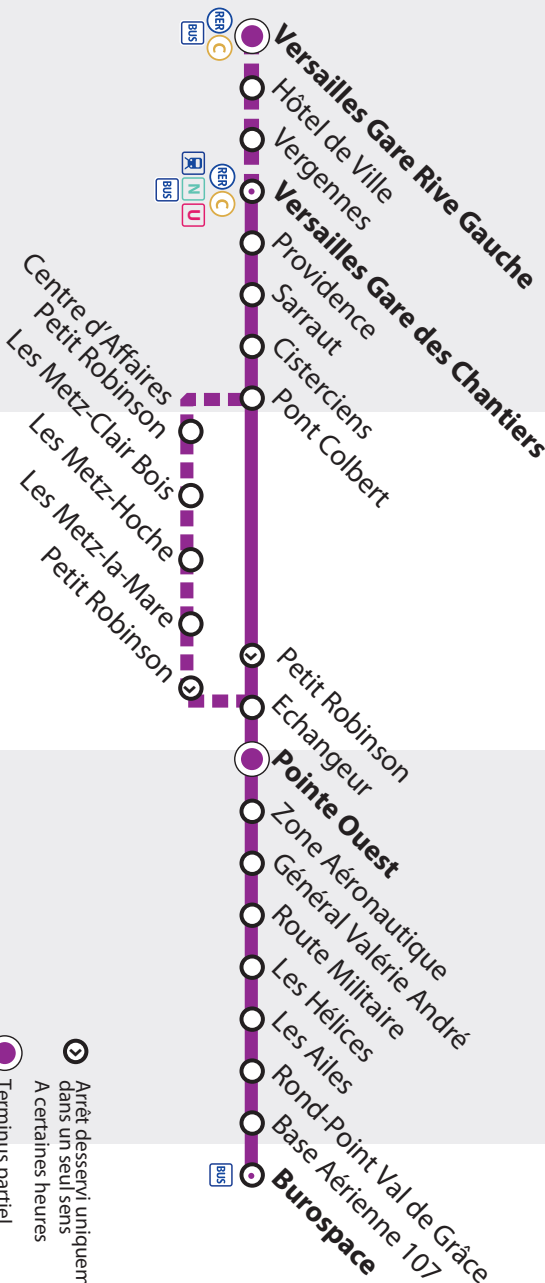

 Faites signe au conducteur pour obtenir l'arrêt de votre bus.

**22**
Versailles Gare Versailles Rive Gauche 
→ Vélizy-Villacoublay Base Aérienne 107 → Bièvres Burospace
Du lundi au vendredi - Pas de service le mardi 14 juillet 2015

Notes à consulter :

Pas de descente des voyageurs aux arrêts : Hôtel de Ville - Vergennes - Gare Versailles Chantiers - Providence et Sarraut.

Possibilité de monter ou de descendre aux arrêts Cisterciens et Pont Colbert.

Base Aérienne 107

↔ Bièvres Burospace

1 voyage = 1 ticket 

Zone tarifaire - Zone 4

Zone 3

Zone 4

Versailles

Jouy-en-Josas

Vélizy-Villacoublay

Bièvres

-  Arrêt desservi uniquement dans un seul sens A certaines heures
-  Terminus partiel